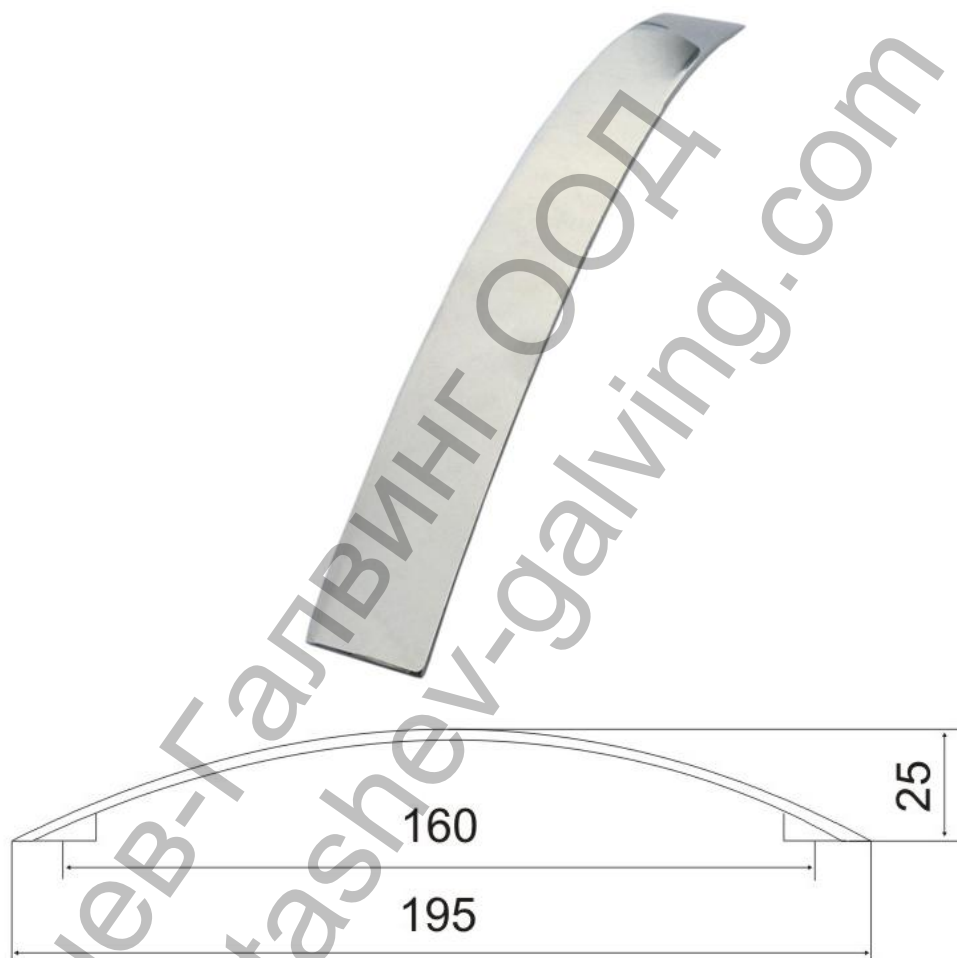

Дръжка Modernax мебелна от метал 195x25 мм, хром мат, Kerem Handle

Код	040394
Материал	Метал
Цвят	Мат/ Хром
Размер	160мм

Продукт: [Дръжка Modernax мебелна от метал 195x25 мм, хром мат, Kerem Handle](#)

Категория: [Дръжки за мебели](#)